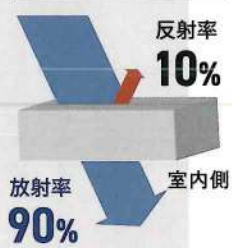

美しい外観

優れたデザイン性により美しい外観に変身。
綺麗になって企業イメージもアップ!

しもぼん 下城板金工業株式会社

しもじょう ほんきんこうぎょう ゆうげんがいしゃ

お問い合わせ
(月~土 9:00~18:00)

0568-75-2358

shimojobankin@trad.ocn.ne.jp

住所 小牧市大字北外山2639番地3 下城板金 検索

来年の夏もきっと暑い!

エアコンが効かない

従業員の体調が心配

作業効率が上がらない

光熱費を減らしたい

未施工部分

リフレクティックス
施工部分

比較すると
温度の違いは
一目瞭然!

工場・倉庫内の暑さでお悩みの方、
弊社にお任せください!

遮熱シート「リフレクティックス」で

今のうちに暑さ対策を!

暑さの原因である赤外線を

99%
カット!!

断熱と遮熱はこんなに違う!

断熱材は室内に90%の赤外線が入ってくるのに対し、
リフレクティックスの室内放射率はわずか1%!!

一般的な断熱材

リフレクティックス(遮熱材)

熱反射率99%の超薄型高遮熱材

Reflectix
リフレクティックス

熱反射率99%の遮熱シートは
リフレクティックスだけ!

※対象物件の環境によっては、記載の効果を得られない場合もございます。

詳しくはホームページをご覧ください

見積り無料! 【お問い合わせ】 下記項目をご記入いただきFAXでお送りいただくか、お電話にてお気軽にお問い合わせください。

フリガナ	フリガナ
御社名	ご担当者様
フリガナ	電話番号
〒 - 〇〇〇〇	FAX番号
お問い合わせ項目 <input type="checkbox"/> 遮熱シートについて <input type="checkbox"/> カバー工法について <input type="checkbox"/> その他	建物の種類 <input type="checkbox"/> 倉庫・工場 <input type="checkbox"/> 店舗・事務所 <input type="checkbox"/> その他
備考(お問い合わせ内容など)	