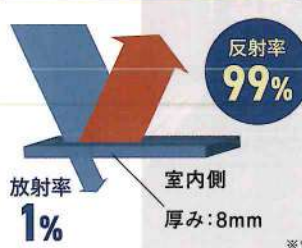

今のうちに暑さ対策を!

暑さの原因である赤外線を

99%
カット!!

断熱と遮熱はこんなに違う!

断熱材は室内に90%の赤外線が入ってくるのに対し、
リフレクティックスの室内放射率はわずか1%!!

一般的な断熱材

リフレクティックス(遮熱材)

熱反射率99%の超薄型高遮熱材

Reflectix
リフレクティックス

熱反射率99%の遮熱シートは
リフレクティックスだけ!

※対象物件の環境によっては、記載の効果を得られない場合もございます。

詳しくはホームページをご覧ください

見積り無料! 【お問い合わせ】 下記項目をご記入いただきFAXでお送りいただくか、お電話にてお気軽にお問い合わせください。

フリガナ	フリガナ
御社名	ご担当者様
フリガナ	電話番号
〒 - 〇〇〇〇	FAX番号
お問い合わせ項目 ☐ 遮熱シートについて ☐ カバー工法について ☐ その他	建物の種類 ☐ 倉庫・工場 ☐ 店舗・事務所 ☐ その他
備考(お問い合わせ内容など)	

[FAX] 0568-76-3056 [TEL] 0568-75-2358

※お電話でのお問い合わせ対応...月~土 9:00~18:00